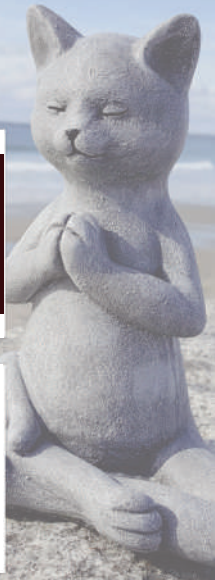

GUIA DE
IDENTIDADE
VISUAL

SÍMBOLO GRÁFICO

NOME

B U D A
Moda Circular

TAGLINE

Aa Bb Cc 0123

RONDALO

Aa Bc Cc 0123

QUICKSAND

#F7E126

R:247 G:225 B:38

C:5 M:5 Y:100 K:0

#F26B35

R:242 G:107 B:53

C:0 M:75 Y:100 K:0

#452020

R:69 G:32 B:32

C:50 M:85 Y:75 K:75

#HEX: aplicação web

RGB: aplicação digital

CMYK: aplicação em impressos

BUDA

Moda Circular

B U D A
Moda Circular

LOGOTIPO .aplicação em fotografias

BUDA
Moda Circular

LOGOTIPO .aplicação .cartão de visitas

BUDA
Moda Circular

JOTA ZEFERINO

- @buda_nf
- (21) 9 8268-1314
- nf.buddha22@gmail.com

Nova Friburgo - RJ

LOGOTIPO .aplicação.cartão virtual interativo